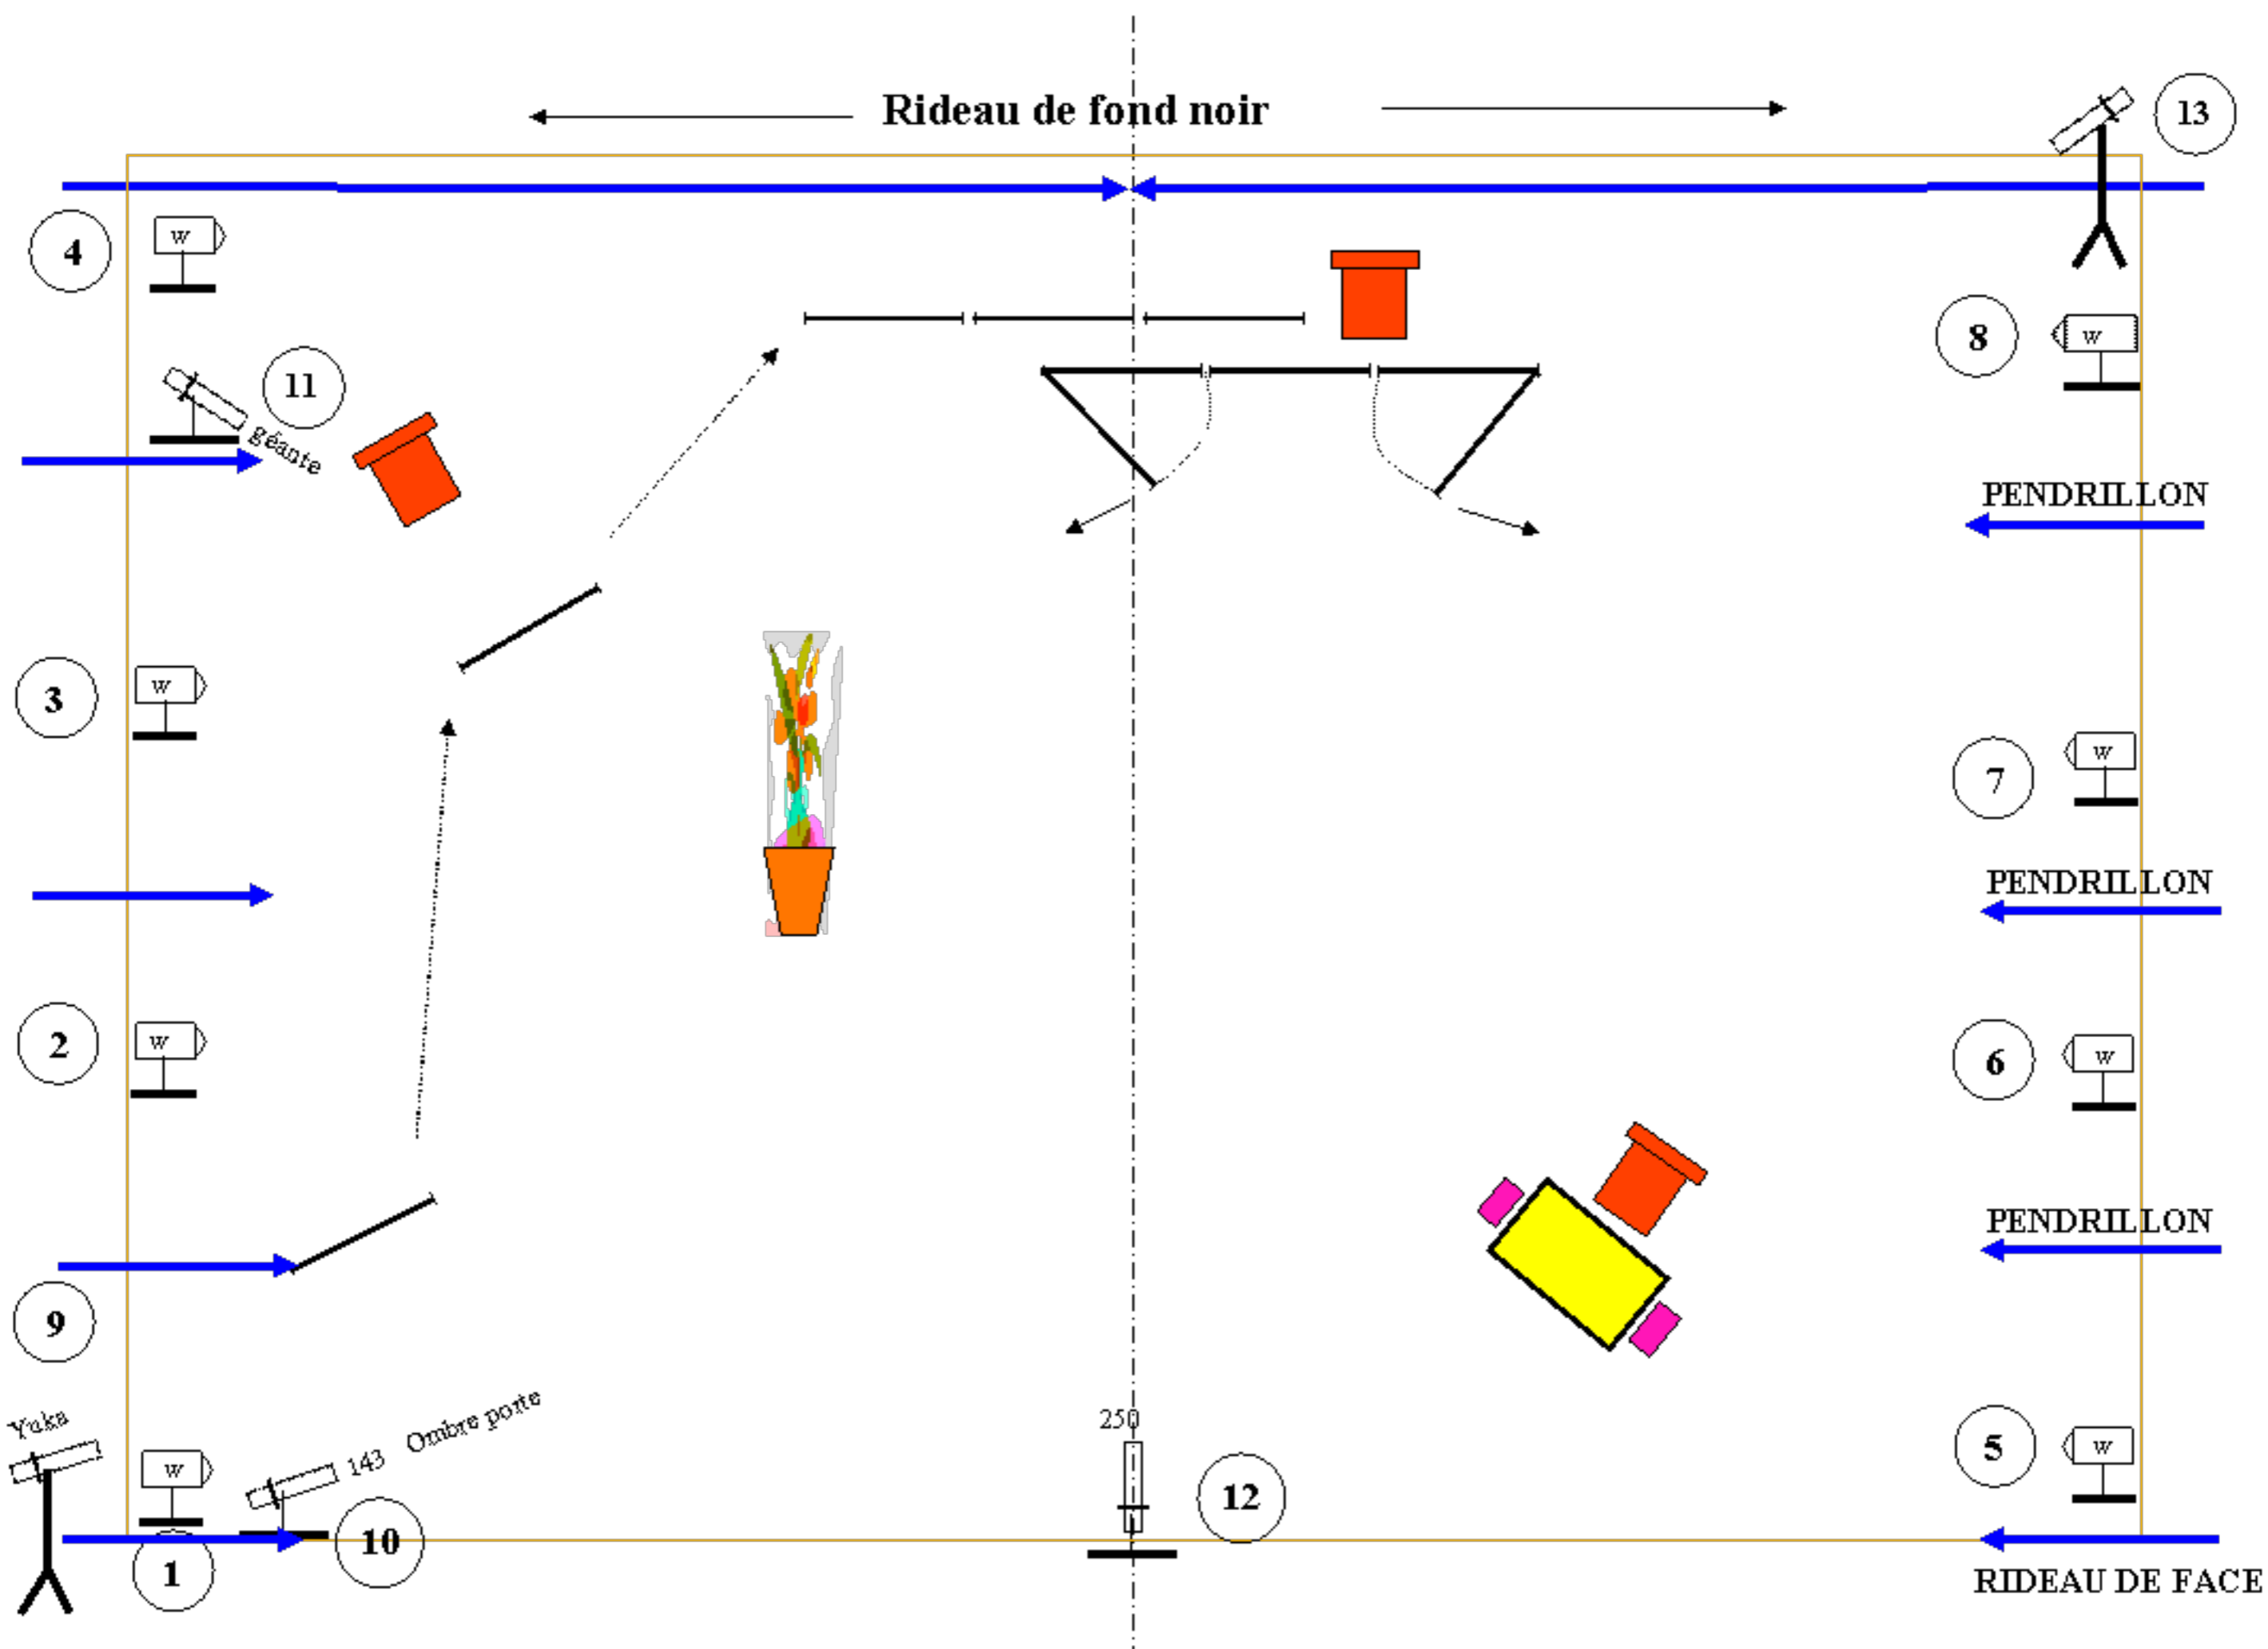

**Hauteur de grill idéale 5 mètres**

Rideau de fond noir

PENDRILLON

PENDRILLON

PENDRILLON

RIDEAU DE FACE

géante

143 Ombre porte

250

**tapis de danse noir si votre plateau n'est pas sombre**

**1 "et/ou" si défaut de plancher 3 portes sur roulettes se déplacent sur le plateau**

PC 2000 W

Actualisé le 01 SEPT 2008

Gilles SOUSA 06 25 04 31 84

03 PC 1000 W AU SOL + 3 PC FACE

Découpe 614 + 2 porte gobo

Cycliode asymétrique 1000 w

PAR 64 CP 62 large

PAR 64 CP 61 moyen

PAR 64 CP 60

Pied crémaillère 2,5 mètres

Platine de sol

Projecteurs 12, 10 et 9 fournis par compagnie

La Cie utilise une plaque chauffante pour diffuser sels à fumées  
Effet brouillard 15 minutes avant l'entrée public.

Prévoir gaffeur alu pour les rasants

1er Service montage décors et réglages lumière avec artistes